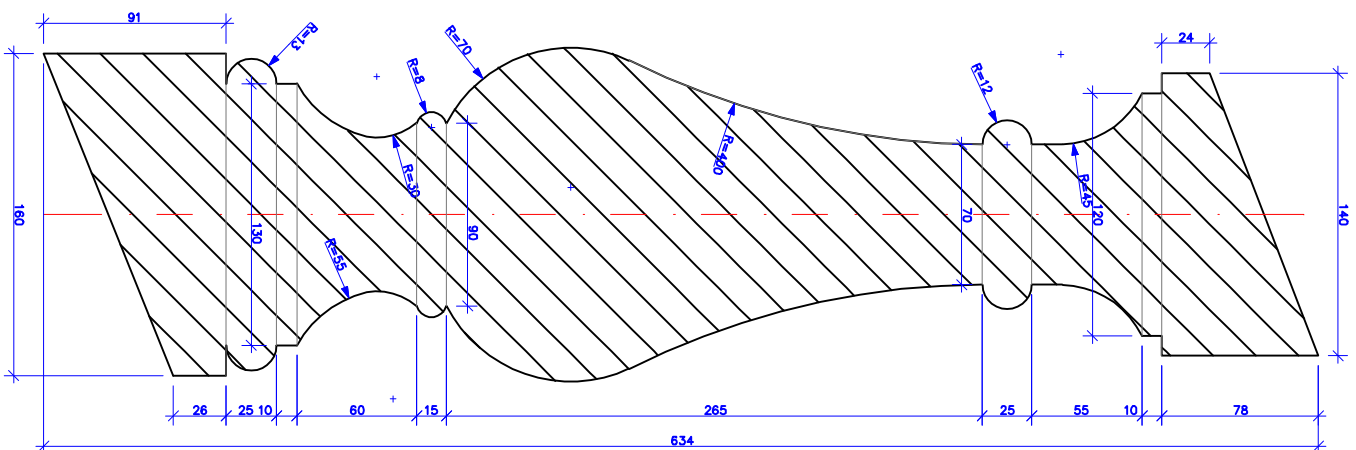

Баласуна Б-1

Баласуна Б-1 узомовуьмь 83 шм.

Балясуна Б-2

Вид сверху

Балясуна Б-2 узоровымъ 22 мм.