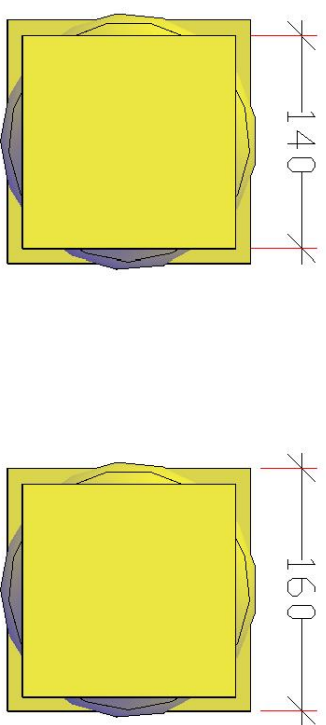

Баласуна Б-1

Баласуна Б-1 узомовуьмь 83 шм.

Балясуна Б-2

Вид сверху

Балясуна Б-2 узоровымъ 22 мм.