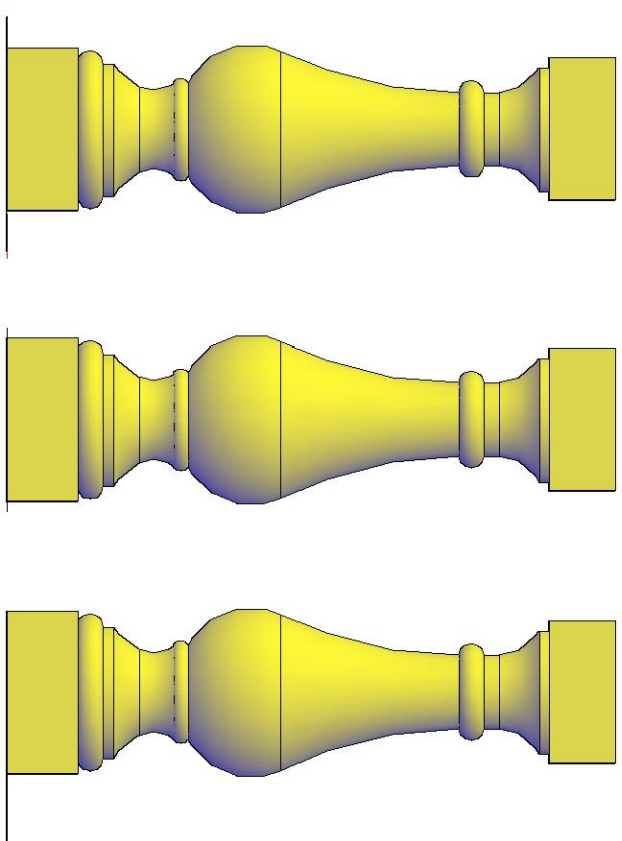

Баласуна Б-1

Баласуна Б-1 узомовуьмь 83 шм.

Балясуна Б-2

Вид сверху

Балясуна Б-2 узоровымъ 22 мм.