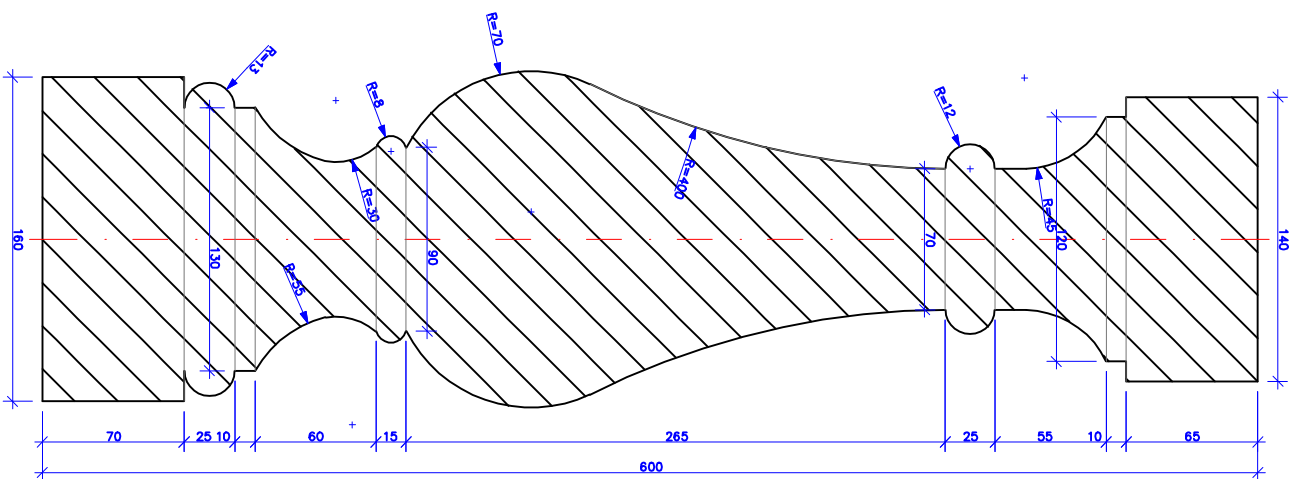

Баласуна Б-1

Баласуна Б-1 узомовуьмь 83 шм.

Балясуна Б-2

Вид сверху

Балясуна Б-2 узоровымъ 22 мм.